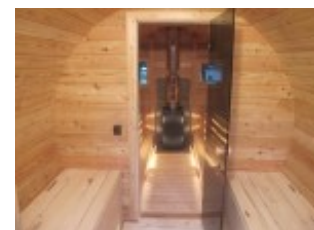

SAS Gites de France Aube

16 boulevard Carnot - 10000 TROYES

Tel : 03 25 81 83 05

Mail : info@gites-de-france-aube.com - Site web : <http://www.gites-de-france-aube.com>

Gîte rural N°10G279 - Le Nordic

En cours de classement Gites de France®

Le prix comprend

Electricité

Eau froide : l'eau froide est incluse dans le prix de la location.

Gaz : le gaz pour l'utilisation des gazinières est compris dans le prix du séjour.

Le WIFI et les charges.

Le prix ne comprend pas

Taxe de séjour à vérifier :

Certaines communes ou groupement de communes peuvent avoir mis en place une taxe de séjour. Dans ce cas, les sommes dues à ce titre, se rajoutent à celles fixées au contrat. Elles seront perçues directement au moment de votre séjour par le propriétaire.

Période d'ouverture

Toute l'année

Extérieurs

- Barbecue au gaz
- Terrain de pétanque
- PARASOL
- Transats
- Salon de jardin

Services

- Draps bain fournis
- Spa /Sauna ou hammam
- Draps fournis
- Linges fournis