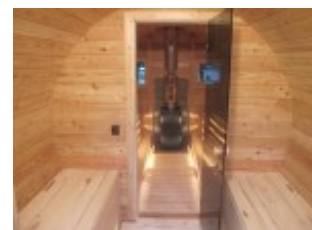

SAS Gites de France Aube

16 boulevard Carnot - 10000 TROYES

Tel : 03 25 81 83 05

Mail : info@gites-de-france-aube.com - Site web : <http://www.gites-de-france-aube.com>

Gîte rural N°10G279 - Le Nordic

En cours de classement Gites de France®

Le prix comprend

Electricité

Eau froide : l'eau froide est incluse dans le prix de la location.

Gaz : le gaz pour l'utilisation des gazinières est compris dans le prix du séjour.

Le WIFI et les charges.

Le prix ne comprend pas

Taxe de séjour à vérifier :

Certaines communes ou groupement de communes peuvent avoir mis en place une taxe de séjour. Dans ce cas, les sommes dues à ce titre, se rajoutent à celles fixées au contrat. Elles seront perçues directement au moment de votre séjour par le propriétaire.

Période d'ouverture

Toute l'année

Extérieurs

- Barbecue au gaz
- Terrain de pétanque
- PARASOL
- Transats
- Salon de jardin

Services

- Draps bain fournis
- Spa /Sauna ou hammam
- Draps fournis
- Linges fournis